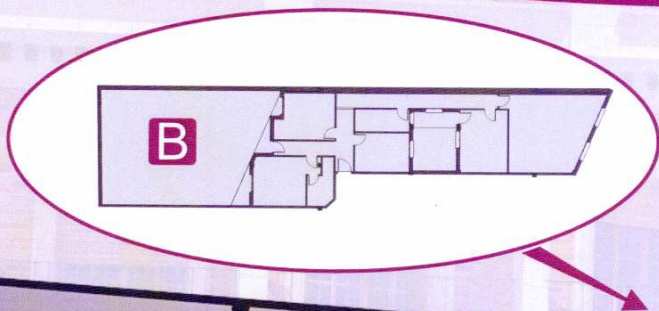

Promoción de 11 Viviendas en Bloque, Garaje y Trasteros.

Situación: Calle Carboneros, 6 - Tomelloso (C. Real).

“PLANTA
BAJA
VIVIENDA”
B

Cuadro de Superficies:

- Sup. Útil:120.21m²
- Sup. Construida:143.35m²
- Sup. Const. + Común: 159.16m²