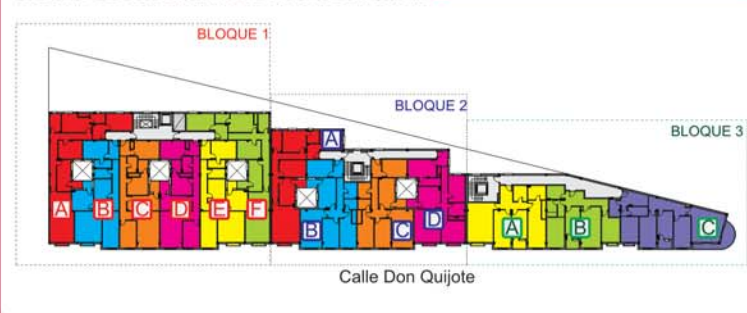

Promoción de Viviendas en Bloque en Socuéllamos:

Situación: Calle Don Quijote s/n - Socuéllamos (C. Real).

Planta Segunda
Bloque 1- Vivienda Tipo F

DISTRIBUCIÓN GENERAL PLANTA SEGUNDA

www.promotem.es

Construye :

ROMOTEM
CONSTRUCCIONES Y PROMOCIONES
TLF-926 50 52 30
TLF-926 50 64 00

Arquitecto:

FCO. JAVIER DELGADO MEDINA
Don Quijote, 95 - 926 530 629 Socuéllamos (C. Real)
Arquitecto

Información y Venta:

- * Tomelloso (C.Real): Calle Campo, 81 - Telf. : 926 50 52 30 .
- * Socuéllamos (C. Real): Don Quijote, 129 - Telf. : 926 539 072