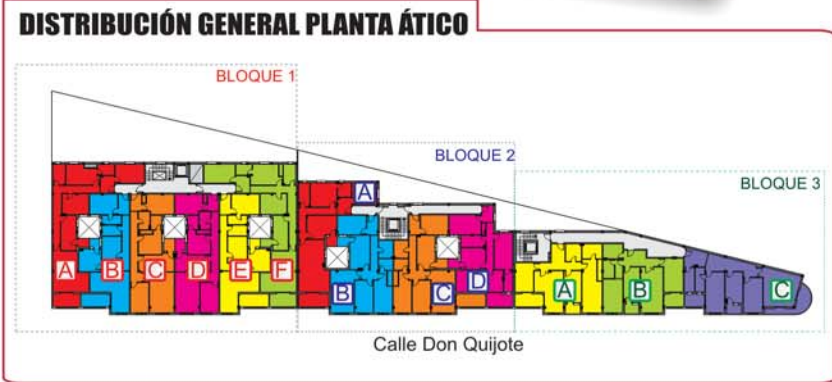

# Promoción de Viviendas en Bloque en Socuéllamos:

Situación: Calle Don Quijote s/n - Socuéllamos ( C. Real ).

**Planta Ático**  
Bloque 1- Vivienda Tipo F

[www.promotem.es](http://www.promotem.es)

Construye :