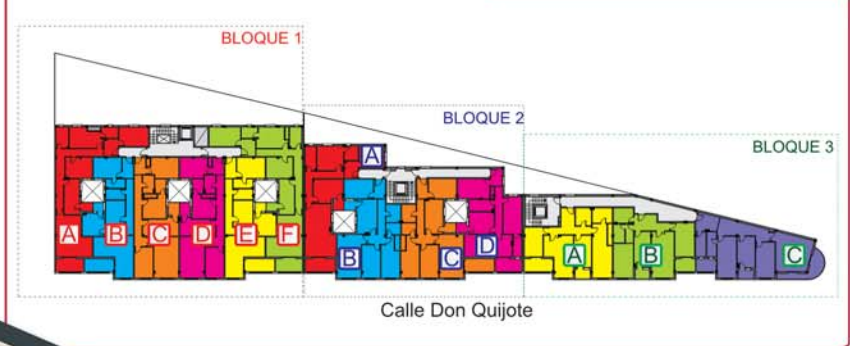

Promoción de Viviendas en Bloque en Socuéllamos:

Situación: Calle Don Quijote s/n - Socuéllamos (C. Real).

www.promotem.es

DISTRIBUCIÓN GENERAL PLANTA ÁTICO

Planta Ático Bloque 3- Vivienda Tipo C

Construye :